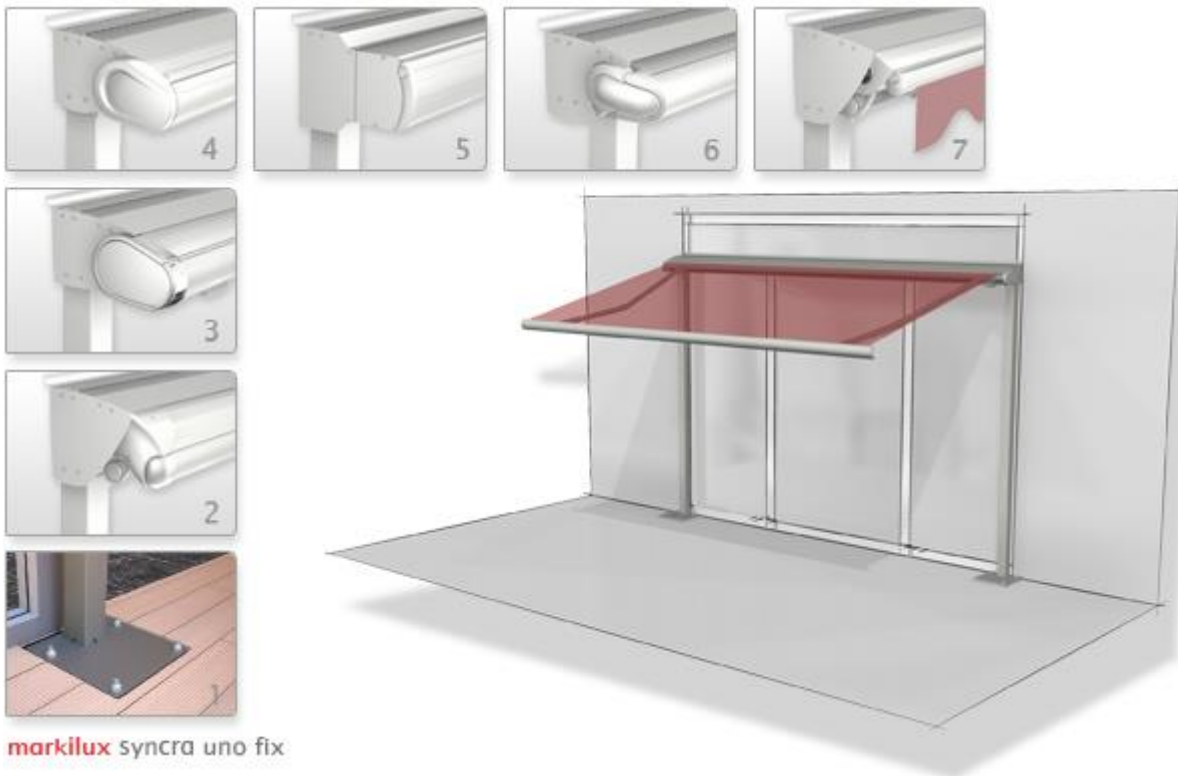

Единый адрес: mxr@nt-rt.ru **Веб-сайт:** www.markilux.nt-rt.ru

Каркасные системы Syncra uno fix markilux

Комплектуется одной маркизой – затеняемая площадь с одной стороны каркаса. Крепится в вертикальной плоскости к стене здания, в горизонтальной – к бетонному основанию (чаще армированному, для придания большей прочности и устойчивости) посредством болтов. С целью защиты от неблагоприятных факторов внешней среды, может комплектоваться дополнительным стеновым отливом. Возможны разнообразные варианты цвета конструкции и её защитного покрытия. Дизайн и технические характеристики зависят от типа маркиз, применяемых в этой системе.