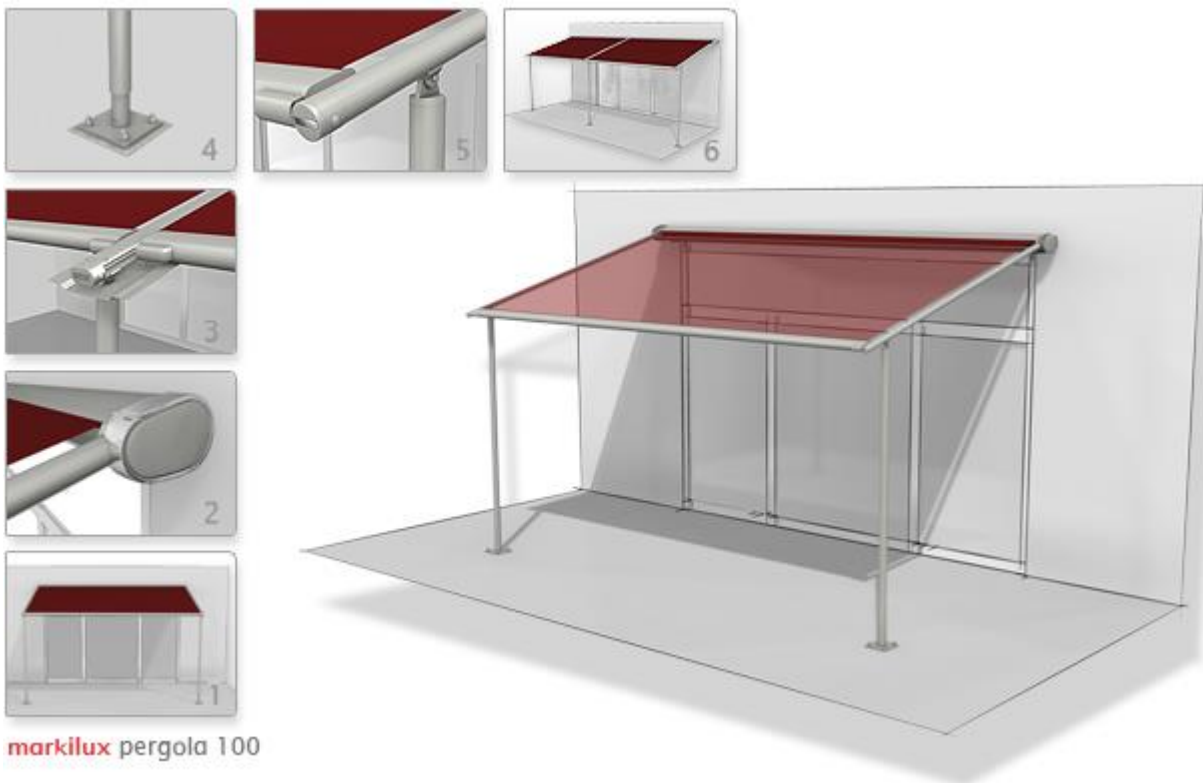

Единый адрес: mxr@nt-rt.ru **Веб-сайт:** www.markilux.nt-rt.ru

Каркасные системы Pergola 100 markilux

Прочная рамная конструкция с поддерживающими стойками высотой 250см. Возможность монтажа кассеты как к стене строения, так и на рамную основу Synсra. Монтаж стоек при помощи болтов. Фиксированный угол наклона. Возможность изготовления сдвоенных конструкций с системой водостока. Электродвигатель в стандартной комплектации.

1. Внешний вид markilux pergola 100.
2. Внешний вид кассеты с направляющим профилем.
3. Сдвоенная конструкция с системой водостока.
4. Крепление поддерживающей стойки к основанию при помощи болтов.
5. Крепежный узел поддерживающей стойки с направляющим профилем.

6. Сдвоенная конструкция markilux pergola 100.

Стандартная комплектация Markilux pergola 100:

- порошковая окраска в цвета: белый (RAL 9016), серо-коричневый (RAL 8019), серый металлик (RAL 9006).
- тентовые ткани Acrylic или Sunsilк из коллекции Markilux
- электродвигатель с проводным управлением.

Максимальные размеры:

Ширина моделей markilux pergola 100/200 – до 5м (сдвоенная конструкция – до 10м).

Длина выдвижения – до 6м.

Дополнительные опции:

- Дизайнерское исполнение в стиле Lounge – антрацитовый металлик (RAL 5204), каменно-серый металлик (RAL 5215), светло-кремовая текстура (RAL 5233).
- Покраска конструкции в любой из цветов по карте RAL.
- Металлизация, глянцевое или матовое напыление, антикоррозийная обработка, нанесение нанопокрyтия.
- Ткани Swela: perla FR, Soltis 92.
- Радиоуправляемый двигатель с влагозащитным ударопрочным пультом.
- Датчик солнца, ветра, дождя.
- Система дополнительного освещения spotlight.
- Система инфракрасного обогрева.
- Водосток (только для сдвоенных конструкций).