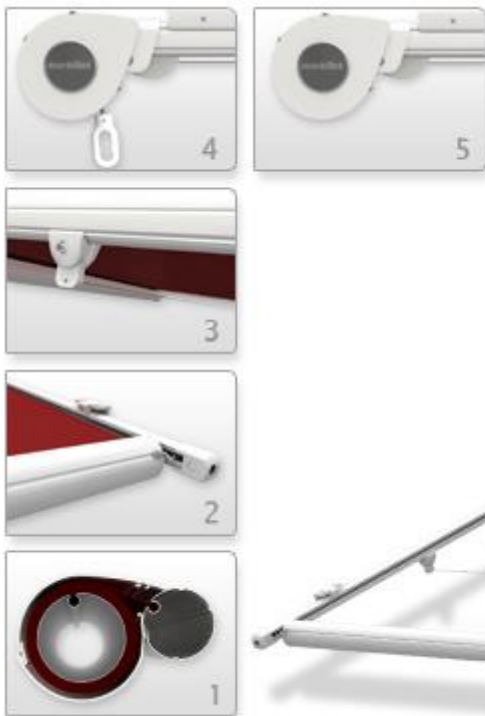

## Маркизы для зимнего сада 889 markilux

По внешнему виду данная модель аналогична markilux 880, но предназначена для монтажа только на внутреннюю горизонтальную поверхность. Направляющие с системой принудительно натяжения. Форма кассеты может быть только элегантной каплеобразной. Имеются декоративные накладки на крепёжные кронштейны.

markilux 889

1. Вид переднего профиля и корпуса markilux 889, щеточки на передней кромке кассеты предотвращают попадание грязи внутрь.
2. Система обратного натяжения в направляющих.
3. Поддерживающий трос в пластиковой оплетке исключает провисание тента по всей ширине.
4. Боковой вид с ручным управлением (показано без рукоятки)