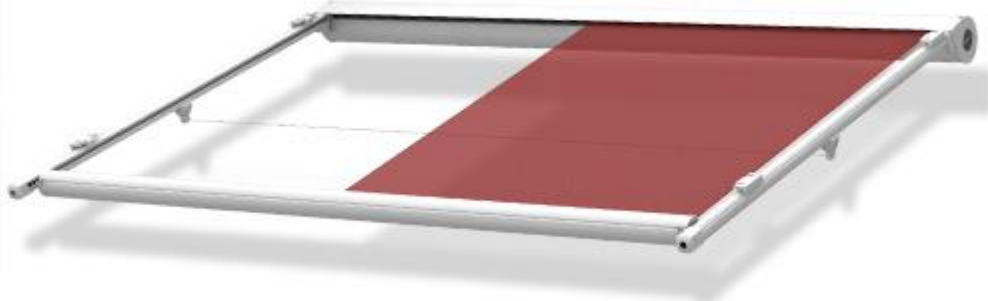

## Маркизы для зимнего сада 889 markilux

По внешнему виду данная модель аналогична markilux 880, но предназначена для монтажа только на внутреннюю горизонтальную поверхность. Направляющие с системой принудительно натяжения. Форма кассеты может быть только элегантной каплеобразной. Имеются декоративные накладки на крепёжные кронштейны.

markilux 889

1. Вид переднего профиля и корпуса markilux 889, щеточки на передней кромке кассеты предотвращают попадание грязи внутрь.
2. Система обратного натяжения в направляющих.
3. Поддерживающий трос в пластиковой оплетке исключает провисание тента по всей ширине.
4. Боковой вид с ручным управлением (показано без рукоятки)